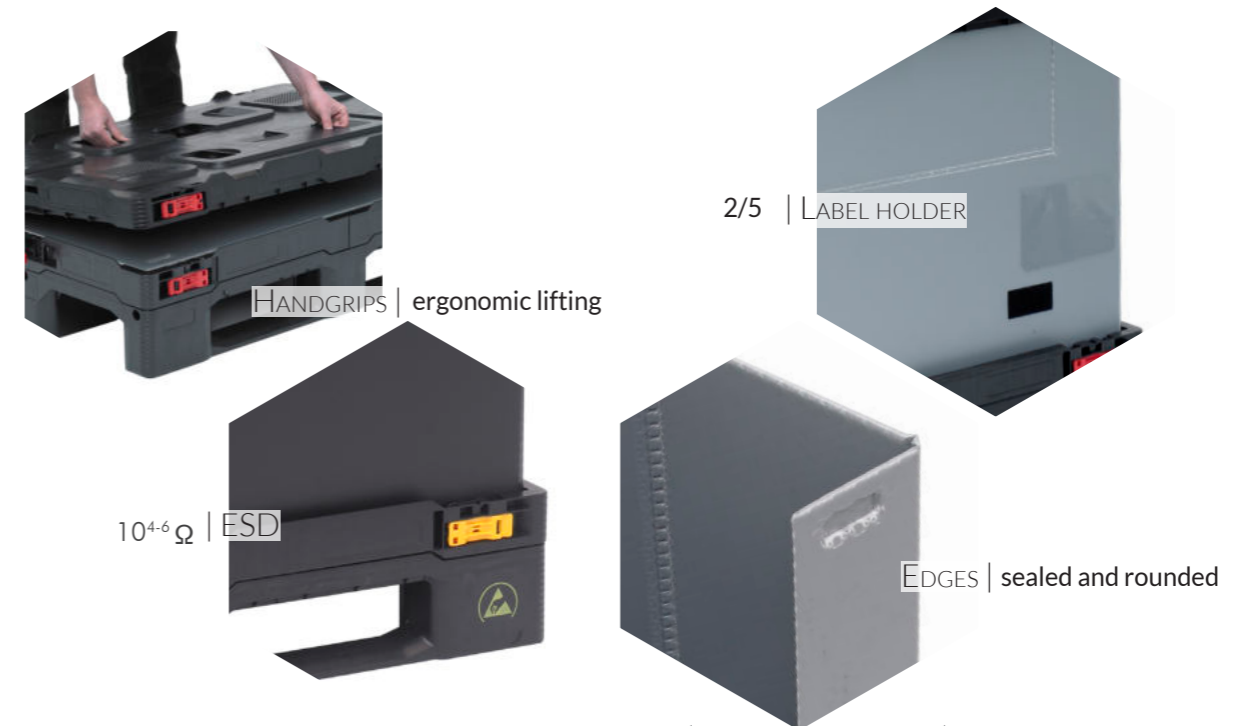

PaletBox Plegable

REF: WOSF800SP: 1200x800x290/305

Este embalaje multiviaje plegable es una solución logística compuesta por un palet de plástico, una funda de plástico corrugado en forma de panel y una tapa

FICHA TECNICA

Extérieur plié / external folded Außen gefaltet / buiten gevouwen	1200 mm	800 mm	290/305 mm
Extérieur ouvert / external open Außen offen / buiten open	1200 mm	800 mm	878/893 mm
Intérieur / internal Innen / binnen	1127 mm	727 mm	668 mm

Ceinture / sleeve Ring / sleeve	720 mm	Epaisseur / thickness Dicke / dikte	10 mm - 3000 gr / m ²
------------------------------------	--------	--	----------------------------------

33,55 kg	547 l	Porte / door Tür / deur	800 x 300 mm	1600 kg 1+4
----------	-------	----------------------------	--------------	----------------

Palette PEHD, ceinture et coiffe PP / base HDPE, sleeve and lid PP
 Palette HDPE, Ring und Deckel PP / pallet HDPE, sleeve en deksel PP

4000 kg	1000 kg	400 kg 700 kg:	metal reinforced / metaal versterkt Metal versterkt / renforcé métal
---------	---------	-------------------	---