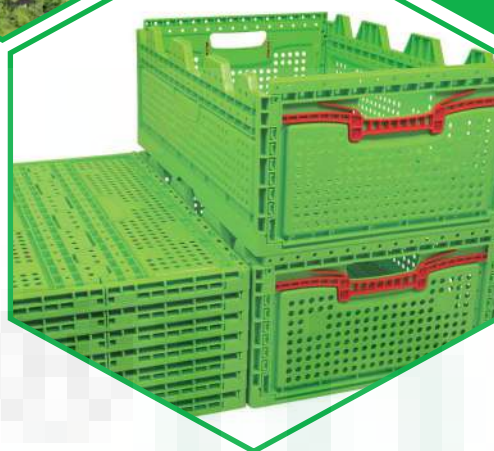

	3240		64
	600x400x320		1250
	558x362x296		800x1200
	59		68

GC6433-4160

→ Envase plegable con tapa y con fondo reforzado

	4196		52
	600x400x320		1250
	558x362x296		800x1200
	59		80

P6420-0122

P6420-0042

→ Contenedor Plegable