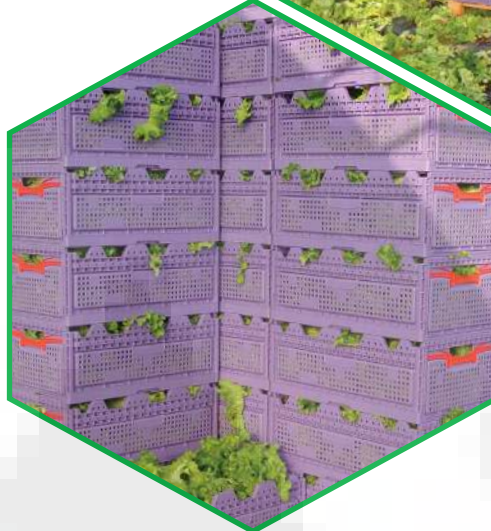

	3240		64
	600x400x320		1250
	558x362x296		800x1200
	59		68

GC6433-4160

→ Envase plegable con tapa y con fondo reforzado

	4196		52
	600x400x320		1250
	558x362x296		800x1200
	59		80

P6420-0122

P6420-0042

→ Contenedor Plegable