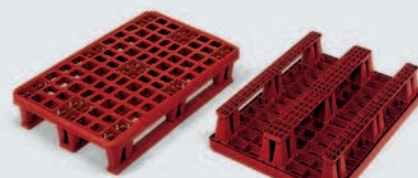

RECICLADO

Rejado, Opción Pies/Patines

| Med. Ext     | Peso         | Color |
|--------------|--------------|-------|
| 1200x800x130 | 1000/1500 kg | Negro |

Liso, 9 Pies, Encajable

| Med. Ext     | Peso         | Color |
|--------------|--------------|-------|
| 1200x800x147 | 1000/1500 kg | Pardo |

Rejado, 3 Patines, Apilable

Encajado hasta el 62 %, ahorro Logístico en el retorno.

HIGIÉNICOS

1200 x 800 mm

Liso, 3 Patines, Apilable

| Med. Ext     | Peso         | Color |
|--------------|--------------|-------|
| 1200x800x165 | 1200/1500 kg | Gris  |