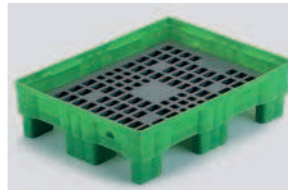

**UNIDAD MÓVIL DE retención**

Volumen de Retención 1.050 lts.
Dim. ext. 1855x1855x660 mm.
Carga Admisible 2.500 kg.
Peso 160 kg.
Colores : Verde, parrilla Negra.

**PALETA RETENPAL**

Volumen de Retención 17 lts.
Dim. ext. 800x600x225 mm.
Carga Admisible 600 kg.
Peso 8 kg.
Colores : Verde, Azul claro

**PALETA RETENPAL**

Volumen de Retención 35 lts.
Dim. ext. 1200x800x225 mm.
Carga Admisible 700 kg.
Peso 16 kg.
Colores : Verde, Azul claro

**PALETA RETENPACK**

Volumen de Retención 75 lts.
Dim. ext. 800x660x230 mm.
Carga Admisible 500 kg.
Peso 8,3 kg.
Colores : Cubeta verde, Parrilla Gris.

**PALETA RETENPACK**

Volumen de Retención 150 lts.
Dim. ext. 1250x850x230 mm.
Carga Admisible 500 kg.
Peso 16 kg.
Colores : Cubeta verde, Parrilla pardo ó negro

**PALETA DE retención**

Volumen de Retención 215 lts.
Dim. ext. 1300x800x380 mm.
Carga Admisible 800 kg.
Peso 30 kg.
Colores : Verde.