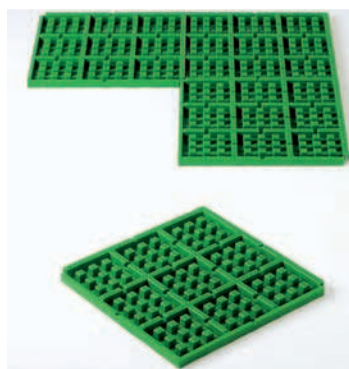

LOSETA DE retención RETENKIT

Volumen de retención 3 lts.
Dim. ext. 508x508x30 mm. (4 unds "1 M²")
Peso 1,4 kg.
Colores : Verde
Entrega en cartón de 8 unds.